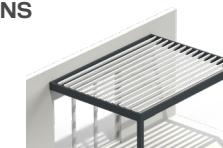

/ ORIENTATIONS DES LAMES

Lames parallèles à la façade si l'orientation est Nord ou Sud