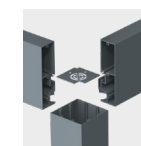

ALUSUN

LA PERGOLA BIOCLIMATIQUE

Structure renforcée en aluminium thermolaqué
RAL 7016 TEXTURÉ