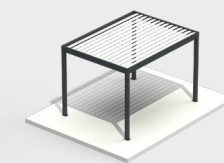

## LA PERGOLA BIOCLIMATIQUE

Structure renforcée en aluminium thermolaqué  
RAL 7016 TEXTURÉ

Lames tubulaires en aluminium extrudé  
RAL 9016

### / CONFIGURATIONS

En îlot

Fixation au sol par pieds à visser dans le béton

En façade

Fixation murale de la poutre arrière et des pieds au sol