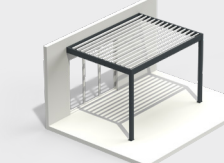

En façade

Fixation murale de la poutre arrière et des pieds au sol